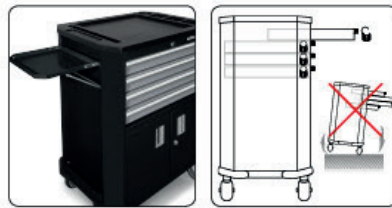

- Z solidnym plastikowym blatem
- Ochrona narożników z twardego tworzywa sztucznego
- 4 szuflady na łożyskach kulkowych z pełnym wysuwem
- Centralny zamek dla wszystkich szuflad
- Wysuwanie pojedynczej szuflady (uniemożliwiające otwarcie kilku szuflad)
- Dodatkowy schowek w dolnej części wózka
- Wyposażony w uchwyt do wkrętek oraz stolik boczny