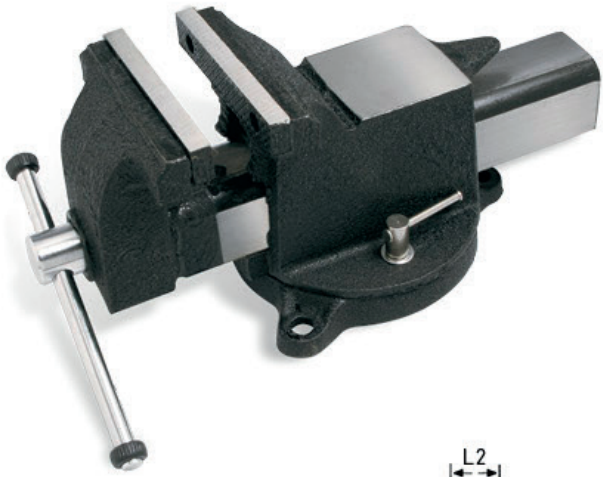

Imadło równoległe stalowe

- Wykuwane matrycowo
- Z elementem obrotowym i rurowymi szczękami mocującymi
- Wymienne, hartowane szczęki zaciskowe, otwierające się do przodu
- Prowadnica szczęk oraz kowadło szlifowane i hartowane

Art.	L1 mm	L2 mm	L3 mm	Δ kg	Cena	
2961	100	120	65	7.5	€ 88,-	~~€ 111,-~~
2962	125	140	70	11	€ 118,50	~~€ 139,50~~
2963	150	170	80	14.5	€ 144,-	~~€ 169,50~~

Art. 3059