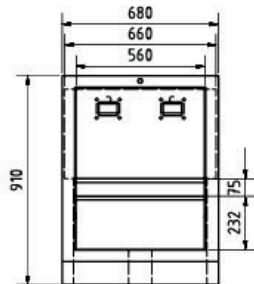

100% Compatible

COMPLETO	Serie 4900
COMPLETO EVA	Serie 4902
COMPLETO EVA3	Serie 4903

Art. 3964-28

Szafka dolna do bębnow kablowych i węzowych z 2 szufladami

€ 420,-

Dostępne również jako zestaw

Art.	rodzaj	cm	Cena	
3964-28-99	z blatem roboczym Multiplex	35	€ 468,-	€ 498,-
3964-28-98	z nierdzewnym blatem roboczym	38	€ 495,-	€ 527,50