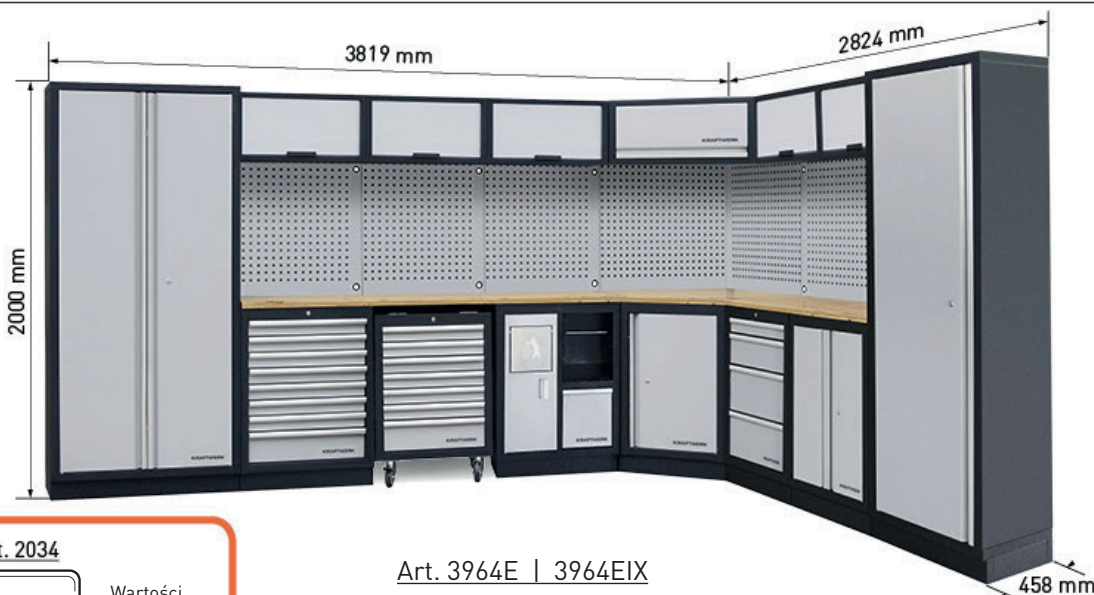

Art. 3964EIX
z nierdzewnym blatem roboczym

Art. 2034

Art. 3964E | 3964EIX
Ścianka meblowa warsztatowa 8-elementowa z meblami narożnymi