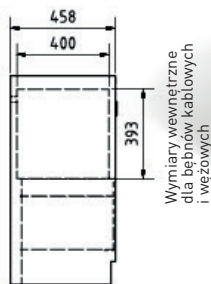

100% Compatible

COMPLETO	Serie 4900
COMPLETO EVA	Serie 4902
COMPLETO EVA3	Serie 4903

Art. 3964-28

Szafka dolna do bębnow kablowych i węzowych z 2 szufladami

€ 420,-

Dostępne również jako zestaw

Art.	rodzaj	cm	Cena	
3964-28-99	z blatem roboczym Multiplex	35	€ 468,-	€ 498,-
3964-28-98	z nierdzewnym blatem roboczym	38	€ 495,-	€ 527,50