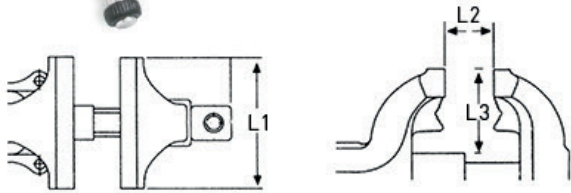

Imadło równoległe stalowe

- Wykuwane matrycowo
- Z elementem obrotowym i rurowymi szczękami mocującymi
- Wymienne, hartowane szczęki zaciskowe, otwierające się do przodu
- Prowadnica szczęk oraz kowadło szlifowane i hartowane

Art.	L1 mm	L2 mm	L3 mm	Δ kg	Cena	
2961	100	120	65	7.5	€ 88,-	~~€ 111,-~~
2962	125	140	70	11	€ 118,50	~~€ 139,50~~
2963	150	170	80	14.5	€ 144,-	~~€ 169,50~~

Art. 3059