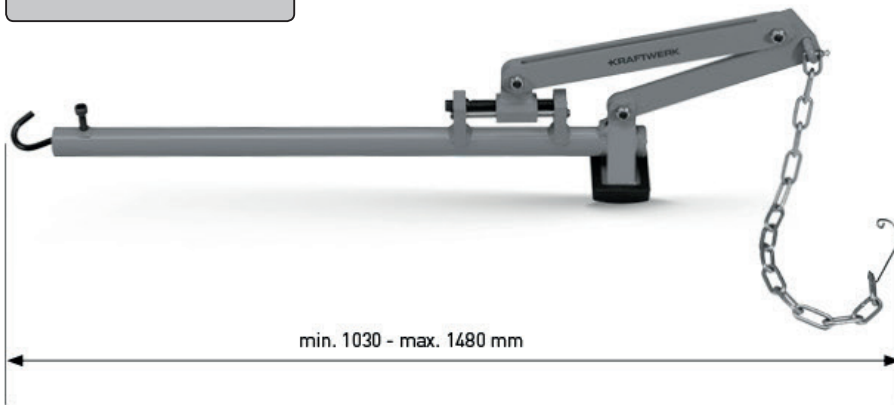

+ 320 x 110 x 290 mm | ⚖ 1.6 kg

€ 298,-

~~€ 349,-~~

€ 228,-

Art. 30418

Uniwersalna dźwignia wahacza z łańcuchem

- Trzyma poprzeczkę w pozycji schowanej
- Brak ryzyka obrażeń spowodowanych przesuwą dźwignią montażową
- Zapobiega uszkodzeniom przegubów kulowych i tulei wału napędowego
- Łatwy i szybki montaż
- Uniwersalne zastosowanie dzięki regulowanemu łańcuchowi
- Powierzchnia podparcia z antypoślizgową podporą
- Wysokość zacisku: od 85 mm do 265 mm

+ 960 x 130 x 315 mm | ⚖ 6 kg

min. 1030 - max. 1480 mm

ABS

Magnetyczna podstawa

Art. 2949-1 | czerwona
Art. 2949-2 | szara
Art. 2949-3 | zielona

Plastikowa miska magnetyczna

+ Ø 150 mm | ⚖ 360 g

€ 9,50